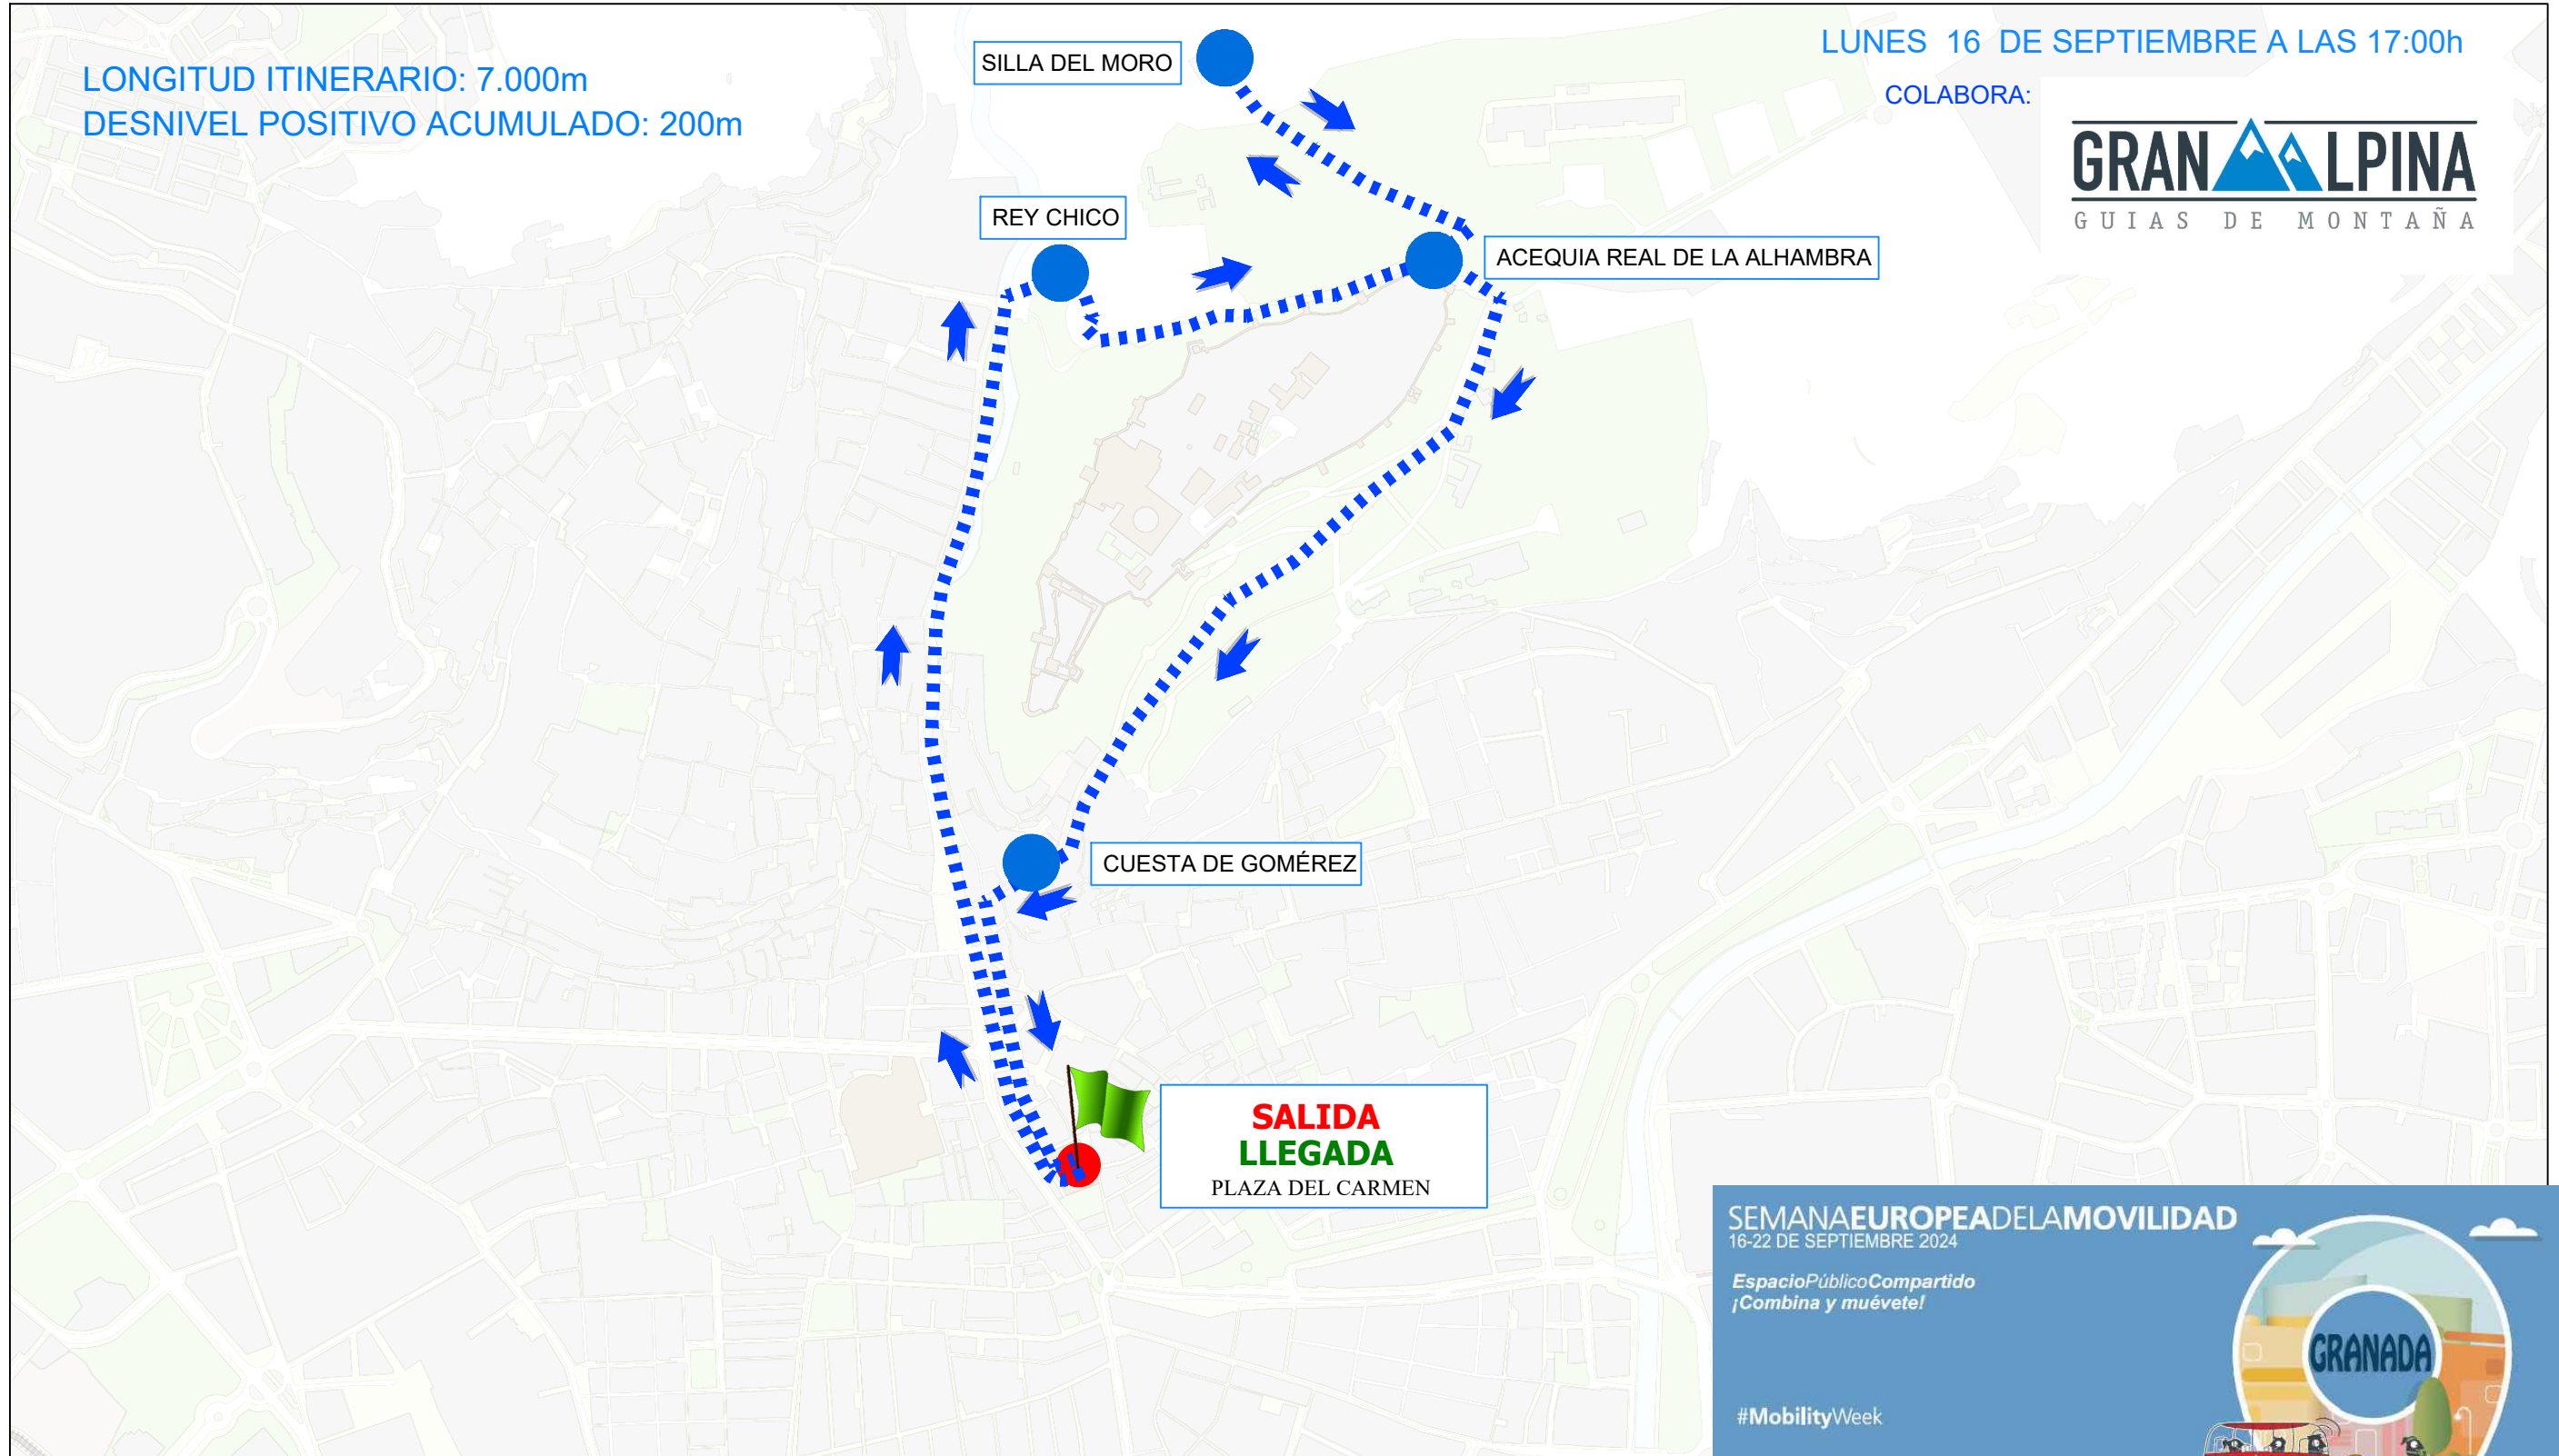

SEMANA EUROPEA DE MOVILIDAD 2024

ITINERARIO RUTA SENDERISMO URBANO "ACEQUIA REAL DE LA ALHAMBRA"

LONGITUD ITINERARIO: 7.000m
DESNIVEL POSITIVO ACUMULADO: 200m

LUNES 16 DE SEPTIEMBRE A LAS 17:00h

COLABORA:

GRAN ALPINA
GUIAS DE MONTAÑA

SALIDA
LLEGADA
PLAZA DEL CARMEN

SEMANA EUROPEA DE LA MOVILIDAD
16-22 DE SEPTIEMBRE 2024

Espacio Público Compartido
¡Combina y muévete!

#MobilityWeek